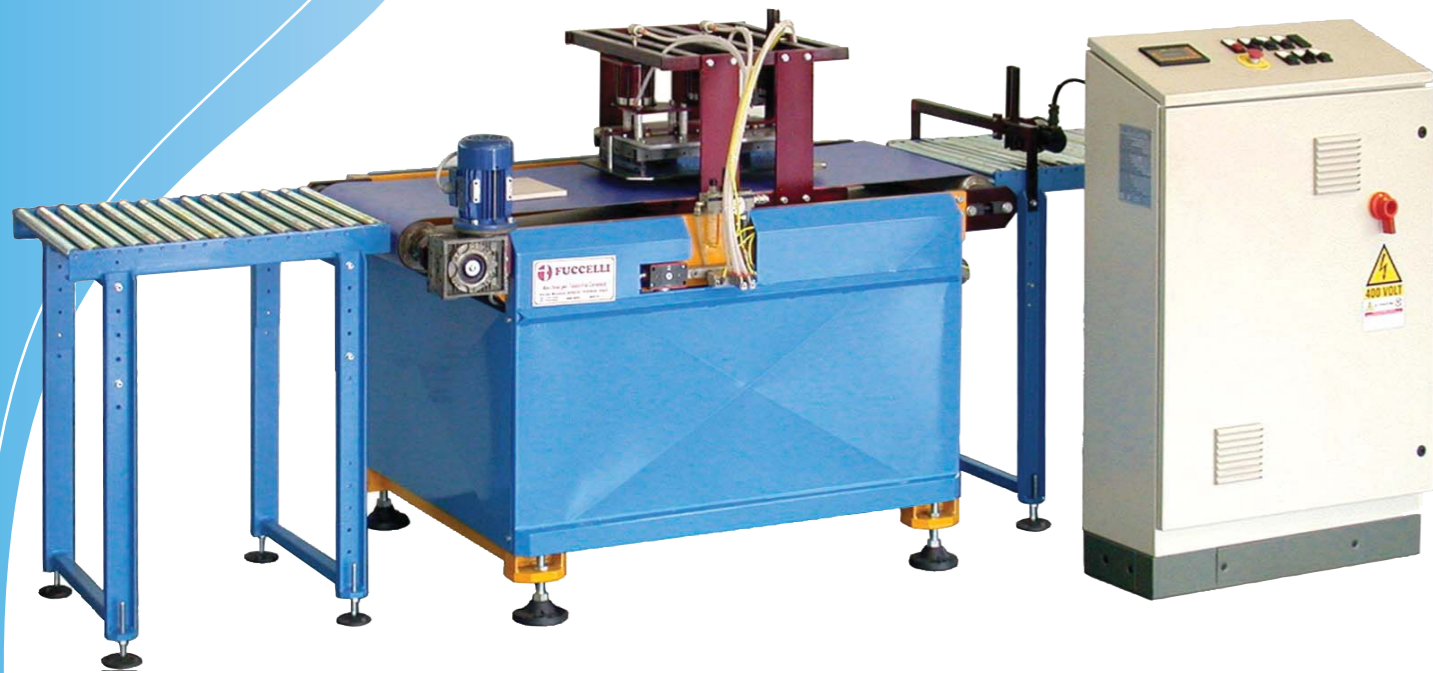

**FUSTELLATRICE
AUTOMATICA
PER PIASTRELLE
AD UMIDO**

CE

CE

SMALTATRICI

SMALTATRICE PER INTERNI

MÁQUINA PARA ESMALTAR INTERIORES

INTERNAL GLAZER MACHINE

MACHINE À GLACER POUR INTÉRIEUR

CARTADORA AUTOMÁTICA PARA
BALDOSAS EN HUMEDO

AUTOMATIC WET TILE CUTTING MACHINE

COUPEUSE AUTOMATIQUE POUR
CARREAUX MOUILLÉS

POMPA VERTICALE INOX

BOMBA INOX VERTICAL

VERTICAL PUMP INOX

POMPE INOX VERTICAL

SMALTATRICE PER PIATTI